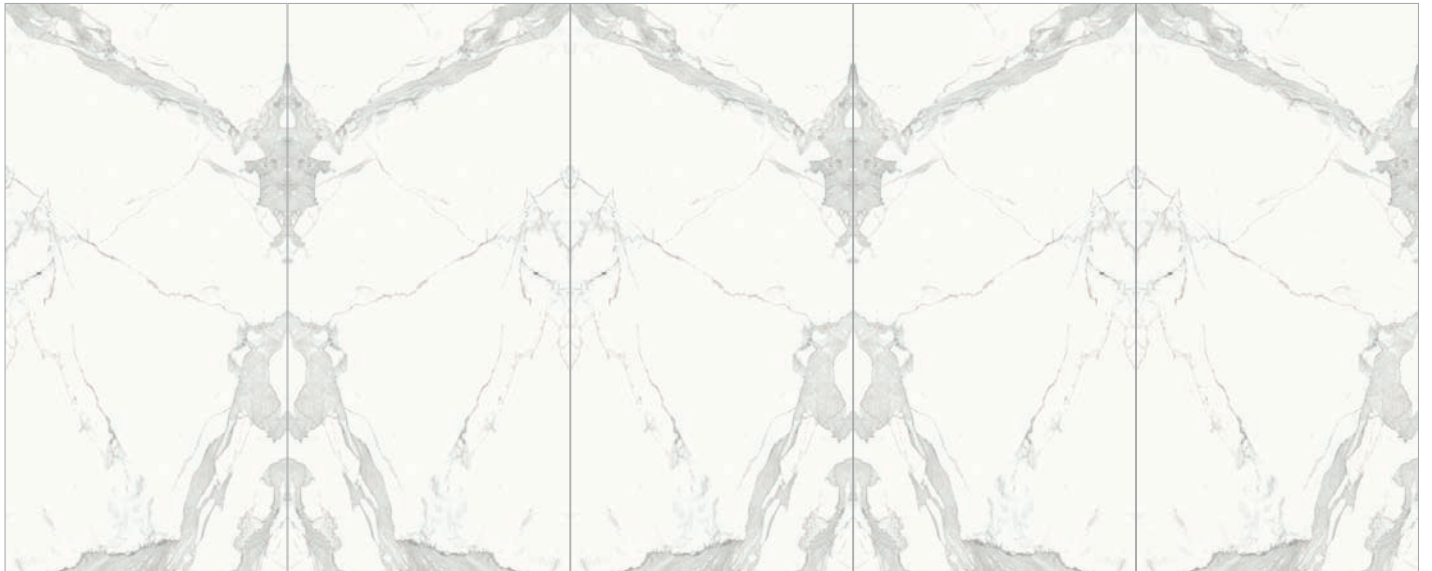

Estatuario Bookmatch

Estatuario E01

Estatuario E01R

Estatuario E01

Estatuario E01R

Estatuario E01