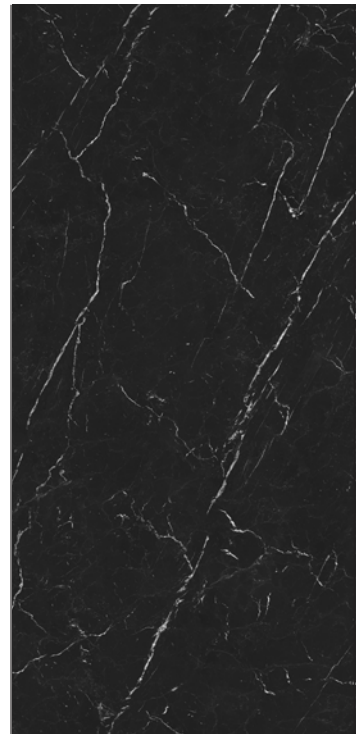

NERO MARQUINA NM01-R

	3.200 x 1.600	3.200 x 1.500	3.600 x 1.200
	20 12	6	6 3
Satin			
Silk	●	●	
Riverw.			
Polish.	●	●