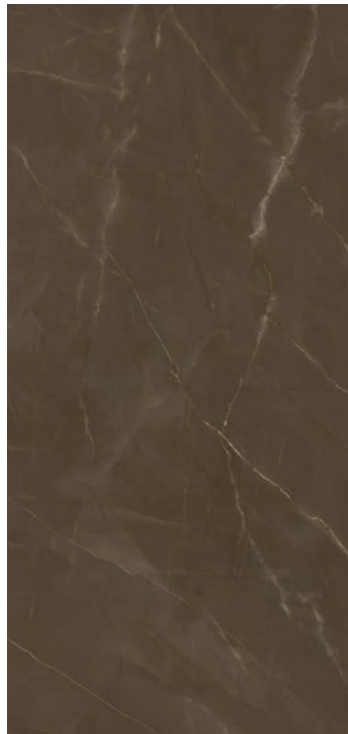

PULPIS

	3.200 x 1.600	3.200 x 1.500	3.600 x 1.200
	20 12	6	6 3
Satin			
Silk	●	●	●
Riverw.			
Polish.	●	●